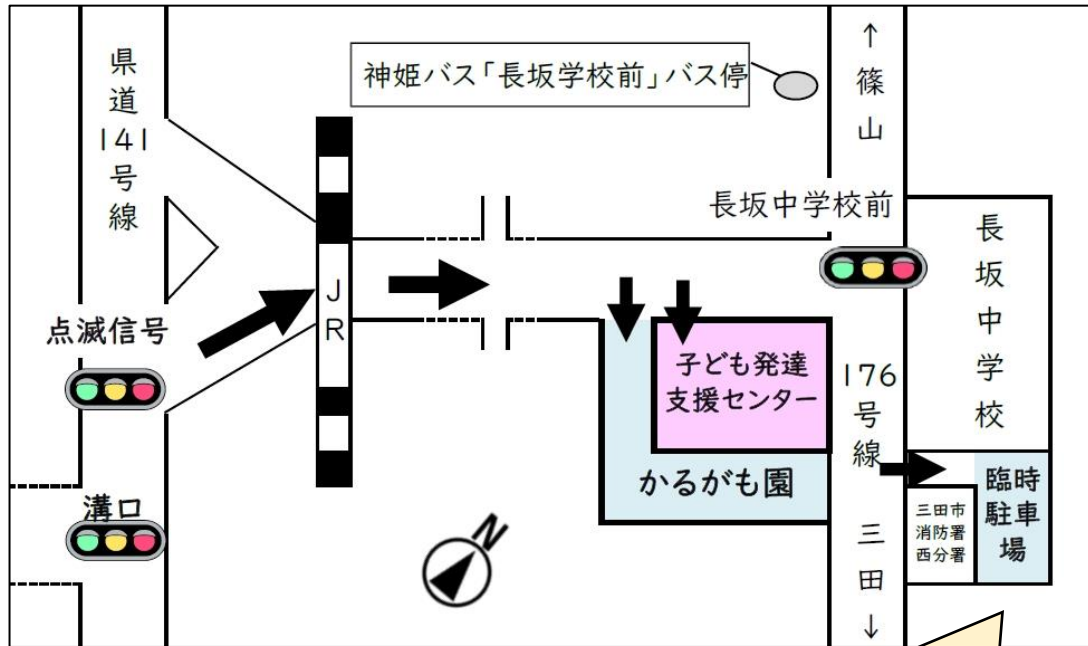

## 会場案内図

### 駐車場

「子ども発達支援センター」「かるがも園」「臨時駐車場」の3か所ございます。  
子ども発達支援センターは駐車台数が限られていますので、かるがも園および臨時駐車場をご利用ください。

臨時駐車場は、三田市消防署西分署の裏手にあります。  
会場まで徒歩5分ほどかかります。お時間に余裕をもってお越しください。