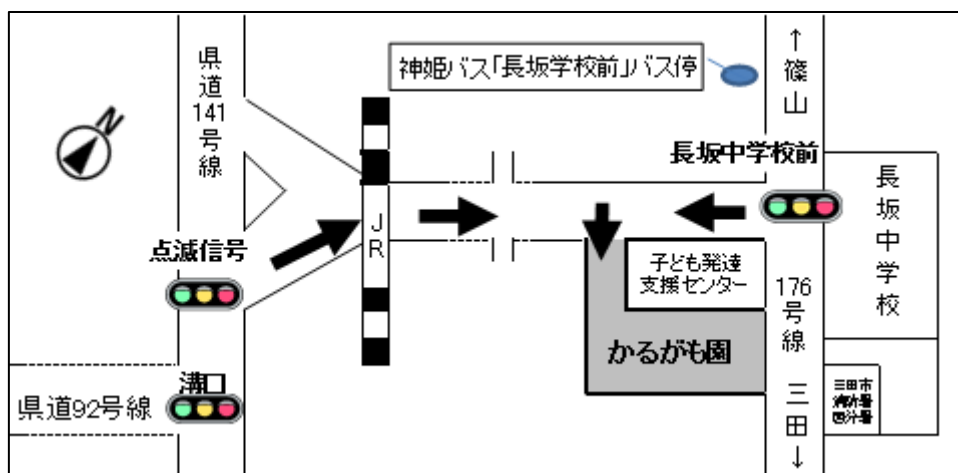

「子ども発達支援センター」および「かるがも園」案内図

舞鶴若狭自動車道三田西 I.C より約 5 分

中国自動車道神戸三田 I.C・六甲北有料道路終点より約 15 分

■国道 176 号線からお越しの方

「長坂中学校前」の信号を西へ。

すぐ左手に入口があります。

■県道 141 号線からお越しの方

溝口の交差点を左折してからの道順

・溝口の交差点から 200 メートル先の点滅信号を右折。(右手にガードレールが途切れているところで、細い道です。)

・踏切を渡り、しばらく直進。信号手前の右手に入口があります。

※駐車場は、「子ども発達支援センター」および「かるがも園」の敷地内にそれぞれございます。